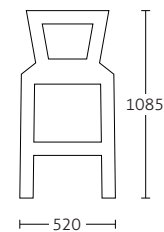

90/120 días

Consultar stock disponible.

*Colores y tamaños son referenciales, pueden presentar variaciones debido al proceso de fabricación.

Art. 816

Wenge

Nogal

Natural

USO INTERIOR