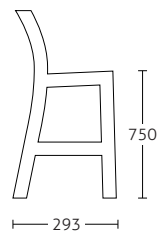

90/120 días

Consultar stock disponible.

*Colores y tamaños son referenciales, pueden presentar variaciones debido al proceso de fabricación.

Art. 816

Wenge

Nogal

Natural

USO INTERIOR