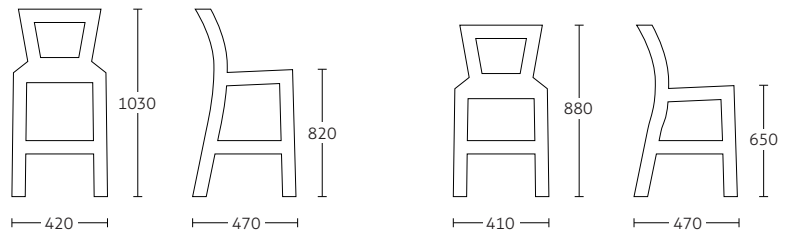

### Plazo de entrega:

90/120 días según stock disponible.

\*Colores y tamaños son referenciales, pueden presentar variaciones debido al proceso de fabricación.

Art. 906

USO INTERIOR

USO INTENSIVO

PROTECCIÓN UV