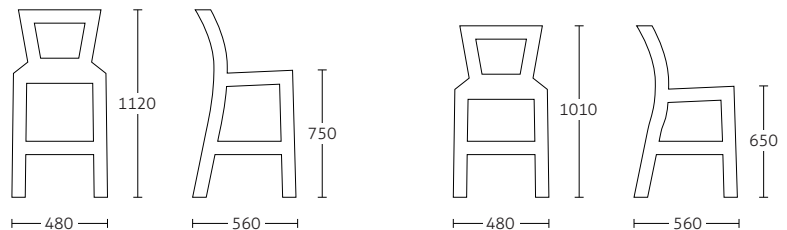

TABURETES PLÁSTICOS

Taburete Diva Art. 903

Características:

- Estructura integral de tecnopolímero brillante reciclable.
- Alto tráfico.
- Uso interior y exterior.

Procedencia: Italia

Garantía: 2 Años

Plazo de entrega:
90/120 días según stock disponible.

*Colores y tamaños son referenciales, pueden presentar variaciones debido al proceso de fabricación.

Art. 903

USO INTERIOR

USO EXTERIOR

USO INTENSIVO

PROTECCIÓN UV

APILABLE