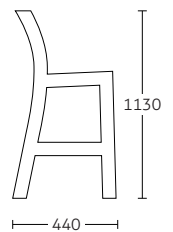

TABURETES METÁLICOS

Taburete Navy

Art. 721

Características:

- Estructura metálica con terminación pintura electrostática.
- Alto tráfico.
- Uso interior y exterior.

Procedencia: Asia

Garantía: 1 Año

Plazo de entrega:

90/120 días

Consultar stock disponible.

*Colores y tamaños son referenciales, pueden presentar variaciones debido al proceso de fabricación.