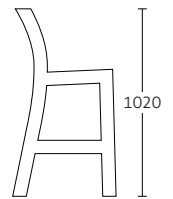

**HIELOS
DEL
SUR**

TABURETES METÁLICOS

Taburete Subway

Art. 717

Características:

- Estructura metálica con terminación pintura electrostática a elección.
- Respaldo metálico tubular.
- Opcionales asiento: Madera plano barnizado o enchapado en formalita, ecocuero, madera anatómico barnizado o fibra de vidrio.
- Alto tráfico.
- Uso interior.

Procedencia: Nacional

Garantía: 2 Años

Plazo de entrega:

30/60 días

Consultar stock disponible.

*Colores y tamaños son referenciales, pueden presentar variaciones debido al proceso de fabricación.

Art. 717

Consultar por más colores disponibles.

400

410

USO INTERIOR

USO INTENSIVO

www.hielosdelsur.cl ☎ 562 2854 4785 - 562 2854 0118

📍 Santa Margarita 0487 - San Bernardo - Chile