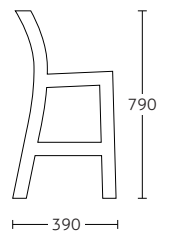

USO INTERIOR

USO INTENSIVO

www.hielosdelsur.cl ☎ 562 2854 4785 - 562 2854 0118

📍 Santa Margarita 0487 - San Bernardo - Chile