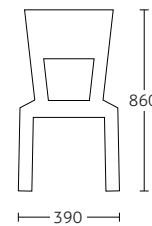

Plazo de entrega:

90/120 días

Consultar stock disponible.

*Colores y tamaños son referenciales, pueden presentar variaciones debido al proceso de fabricación.

Art. 517

Wenge

Nogal

Natural