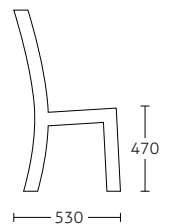

USO INTERIOR

USO EXTERIOR

USO INTENSIVO

PROTECCIÓN UV

APILABLE