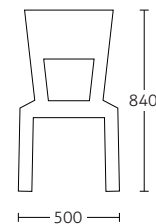

Características:

- Monobloque inyectado de polipropileno y fibra de vidrio.
- Patas de aluminio.
- Alto tráfico.
- Uso interior y exterior.

Procedencia: Italia

Garantía: 2 Años

Plazo de entrega:
90/120 días según stock disponible.

*Colores y tamaños son referenciales, pueden presentar variaciones debido al proceso de fabricación.

Art. 239

USO INTERIOR