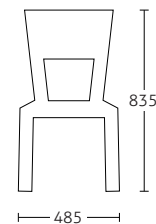

SILLAS PLÁSTICAS

Silla Emi

Art. 237

Características:

- Monobloque inyectado de polipropileno y fibra de vidrio.
- Alto tráfico.
- Uso interior y exterior.

Procedencia: Italia

Garantía: 2 Años

Plazo de entrega:

90/120 días según stock disponible.

*Colores y tamaños son referenciales, pueden presentar variaciones debido al proceso de fabricación.

Art. 237

USO INTERIOR

USO EXTERIOR

USO INTENSIVO

PROTECCIÓN UV

APILABLE