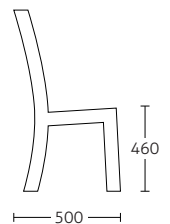

USO INTERIOR

USO EXTERIOR

USO INTENSIVO

PROTECCIÓN UV

APILABLE

www.hielosdelsur.cl ☎ 562 2854 4785 - 562 2854 0118

📍 Santa Margarita 0487 - San Bernardo - Chile