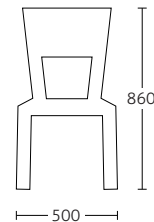

USO INTERIOR