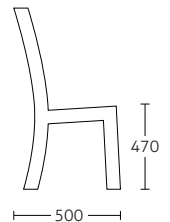

USO INTERIOR

USO EXTERIOR

USO INTENSIVO

PROTECCIÓN UV

APILABLE

www.hielosdelsur.cl ☎ 562 2854 4785 - 562 2854 0118

📍 Santa Margarita 0487 - San Bernardo - Chile